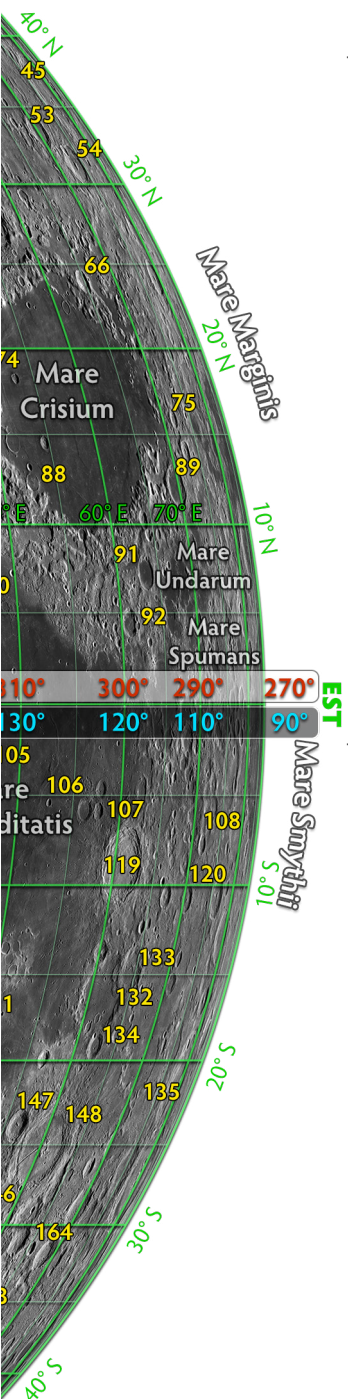

# Longitude du terminateur lunaire chaque jour à 0 h TU en 2025

Janvier 2025			Février 2025			Mars 2025			Avril 2025			Mai 2025			Juin 2025		
	Soleil levant	Soleil couchant		Soleil levant	Soleil couchant		Soleil levant	Soleil couchant		Soleil levant	Soleil couchant		Soleil levant	Soleil couchant		Soleil levant	Soleil couchant
1er/01	288°		1er/02	305°		1er/03	285°		1er/04	303°		1er/05	309°		1er/06	328°	
2	300°		2	317°		2	298°		2	315°		2	321°		2	340°	
3	312°		3	329°		3	310°		3	327°		3	333°		3	352°	
4	324°		4	341°		4	322°		4	340°		4	346°		4	4°	
5	337°		5	353°		5	334°		5	352°		5	358°		5	16°	
6	349°		6	6°		6	346°		6	4°		6	10°		6	29°	
7	1°		7	18°		7	359°		7	16°		7	22°		7	41°	
8	13°		8	30°		8	11°		8	28°		8	34°		8	53°	
9	25°		9	42°		9	23°		9	41°		9	47°		9	65°	
10	37°		10	54°		10	35°		10	53°		10	59°		10	77°	
11	49°		11	66°		11	47°		11	65°		11	71°		11	90°	
12	62°		12	79°		12	59°		12	77°		12	83°		12		102°
13	74°				91°	13	72°		13	89°				95°	13		114°
14	86°				103°	14	84°		14		101°			108°	14		126°
15		98°			115°	15		96°	15		114°			120°	15		138°
16		110°			127°	16		108°	16		126°			132°	16		151°
17		122°			139°	17		120°	17		138°			144°	17		163°
18		134°			151°	18		132°	18		150°			156°	18		175°
19		146°			164°	19		144°	19		162°			169°	19		187°
20		159°			176°	20		157°	20		175°			181°	20		200°
21		171°			188°	21		169°	21		187°			193°	21		212°
22		183°			200°	22		181°	22		199°			205°	22		224°
23		195°			212°	23		193°	23		211°			217°	23		236°
24		207°			224°	24		205°	24		223°			230°	24		248°
25		219°			237°	25		218°	25		236°			242°	25		261°
26		232°			249°	26		230°	26		248°			254°	26	273°	
27		244°			261°	27		242°	27		260°			266°	27	285°	
28		256°		273°		28		254°	28	272°			279°		28	297°	
29		268°				29		266°	29	285°			291°		29	310°	
30	280°					30	279°		30	297°			303°		30	322°	
31	293°					31	291°						315°				